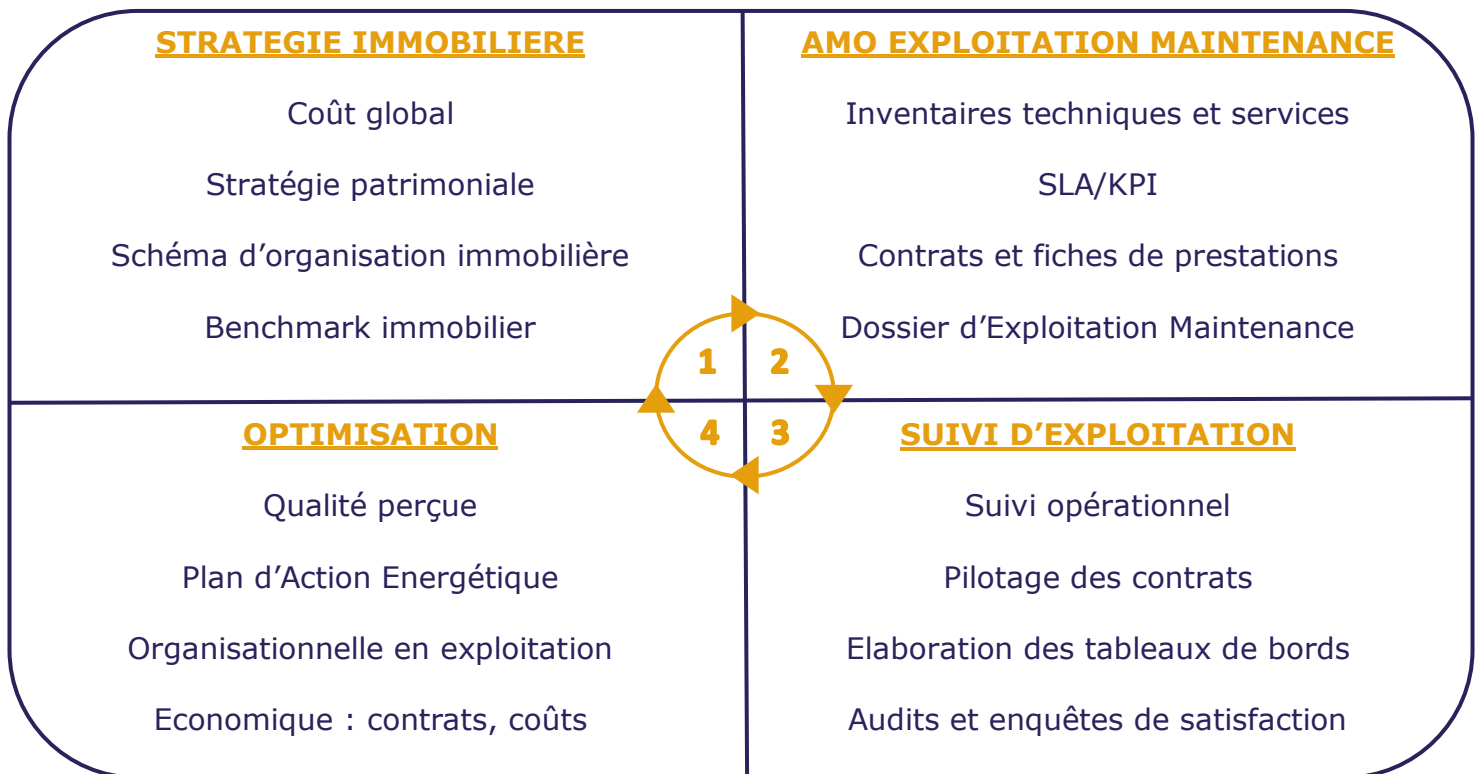

Géoptimiz® est un cabinet de conseil indépendant dans le domaine de l'environnement de travail, organisé en 3 pôles d'expertises complémentaires et liés :

1) Conseils et Assistance à Maitrise d'Ouvrage (AMO) en Facilities Management : accompagnement à la définition des besoins technique et service, dossier de consultation des entreprises, aide au choix des prestataires de service et mise en place du contrat / suivi de l'exploitant,

2) Conseils en efficacité énergétique : mesure d'économies d'énergie, contrat de performance énergétique, diagnostics de performance énergétique, pré-audit et audit énergétique,

3) Accompagnement développement durable : RSE, Bilan Carbone®, Certification HQE Exploitation, LEED, BREEAM,

Géoptimiz® se positionne comme un expert métier de l'optimisation des coûts récurrents immobilier dans une logique « **juste prix - juste besoin** » et dans une approche pragmatique opérationnelle.

Géoptimiz SAS au capital de 15.000 €, créé en 2011 - 534 706 593 RCS Versailles

Contact : Eric CALOT
12 Rue Georges Blandon
78430 LOUVECIENNES
01.39.16.32.91 – 06.89.40.09.75
contact@geoptimiz.com
www.geoptimiz.com